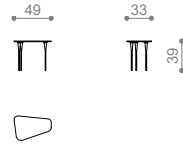

COD. N185005 M

tavolino irregolare | *irregular side table*
monocolore | *monochrome*