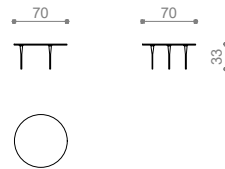

COD. N185008 M

tavolino rotondo | *round coffee table*
monocolore | *monochrome*