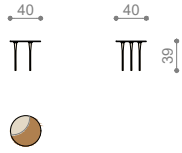

RAFFLES 1/2

tavolino rotondo | *round small table*

COD. N185007 A

tavolino rotondo | *round side table*
marrone - arancione scuro | *brown - dark orange*

COD. N185007 B

tavolino rotondo | *round side table*
senape - panna | *mustard - cream*