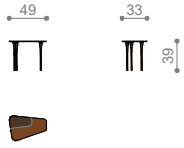

COD. N185008 M

tavolino rotondo | *round coffee table*
monocolore | *monochrome*

COD. N185003 A

tavolino rotondo | *round coffee table*
tortora - marrone | *taupe - brown*

COD. N185003 B

tavolino rotondo | *round coffee table*
verde scuro - nero | *dark green - black*

COD. N185003 M

tavolino rotondo | *round coffee table*
monocolore | *monochrome*

RAFFLES 2/2

tavolino irregolare | *irregular small table*

COD. N185005 A

tavolino irregolare | *irregular side table*
arancione scuro - marrone | *dark orange - brown*