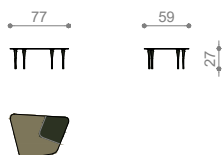

COD. N185002 B

tavolino irregolare | *irregular coffee table*
salvia - verde scuro | *sage - dark green*