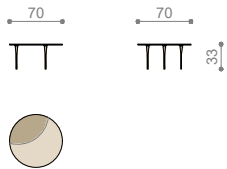

COD. N185008 A

tavolino rotondo | *round coffee table*
panna - tortora | *cream - taupe*