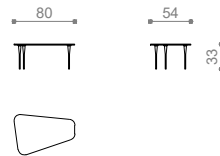

COD. N185001 M

tavolino irregolare | *irregular coffee table*
monocolore | *monochrome*