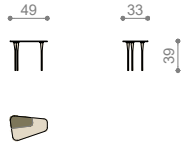

COD. N185005 B

tavolino irregolare | *irregular side table*
panna - salvia | *cream - sage*