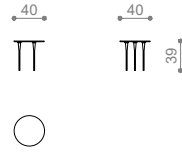

COD. N185007 M

tavolino rotondo | *round side table*
monocolore | *monochrome*