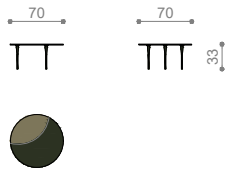

COD. N185007 M

tavolino rotondo | *round side table*
monocolore | *monochrome*

COD. N185008 A

tavolino rotondo | *round coffee table*
panna - tortora | *cream - taupe*

COD. N185008 B

tavolino rotondo | *round coffee table*
verde scuro - salvia | *dark green - sage*

COD. N185008 M

tavolino rotondo | *round coffee table*
monocolore | *monochrome*

COD. N185003 A

tavolino rotondo | *round coffee table*
tortora - marrone | *taupe - brown*

COD. N185003 B

tavolino rotondo | *round coffee table*
verde scuro - nero | *dark green - black*