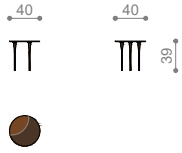

RAFFLES 1/2

tavolino rotondo | *round small table*

COD. N185007 A

tavolino rotondo | *round side table*
marrone - arancione scuro | *brown - dark orange*

COD. N185007 B

tavolino rotondo | *round side table*
senape - panna | *mustard - cream*