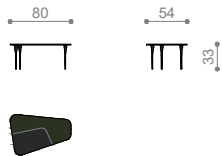

COD. N185005 B

tavolino irregolare | *irregular side table*
panna - salvia | *cream - sage*

COD. N185005 M

tavolino irregolare | *irregular side table*
monocolore | *monochrome*

COD. N185001 A

tavolino irregolare | *irregular coffee table*
tortora - panna | *taupe - cream*

COD. N185001 B

tavolino irregolare | *irregular coffee table*
verde scuro - nero | *dark green - black*

COD. N185001 M

tavolino irregolare | *irregular coffee table*
monocolore | *monochrome*

COD. N185002 A