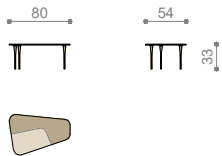

COD. N185005 B

tavolino irregolare | *irregular side table*
panna - salvia | *cream - sage*

COD. N185005 M

tavolino irregolare | *irregular side table*
monocolore | *monochrome*

COD. N185001 A

tavolino irregolare | *irregular coffee table*
tortora - panna | *taupe - cream*