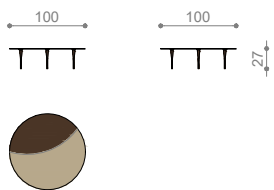

COD. N185007 M

tavolino rotondo | *round side table*
monocolore | *monochrome*

COD. N185008 A

tavolino rotondo | *round coffee table*
panna - tortora | *cream - taupe*

COD. N185008 B

tavolino rotondo | *round coffee table*
verde scuro - salvia | *dark green - sage*

COD. N185008 M

tavolino rotondo | *round coffee table*
monocolore | *monochrome*

COD. N185003 A

tavolino rotondo | *round coffee table*
tortora - marrone | *taupe - brown*

COD. N185003 B

tavolino rotondo | *round coffee table*
verde scuro - nero | *dark green - black*