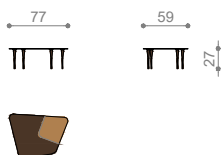

COD. N185002 A

tavolino irregolare | *irregular coffee table*
marrone - senape | *brown - mustard*